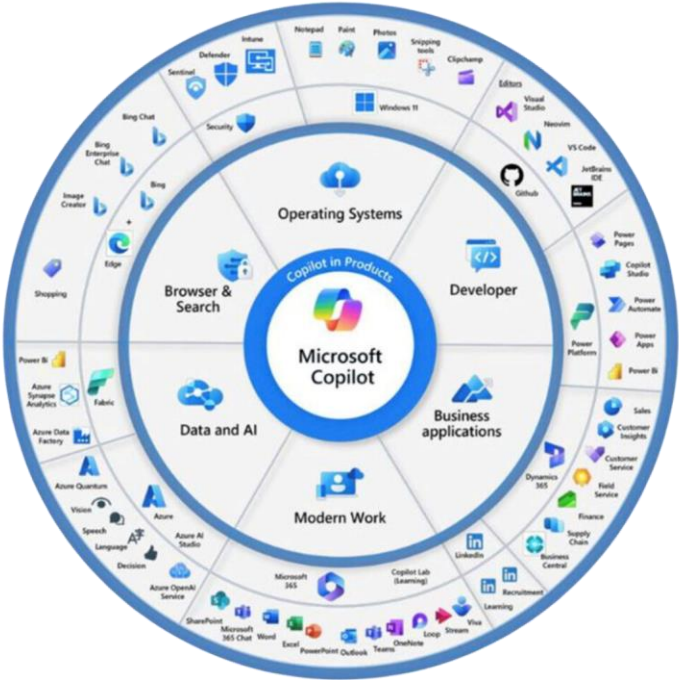

Copilot

Basiert auf dem
trainierten LLM von
OpenAI

Ist ein Werkzeug, kein
Ersatz für den
Menschen

Integriert sich nahtlos
in die
Anwendungslandschaft
von Microsoft

Erfordert
verantwortungsvolle
und ethische Nutzung